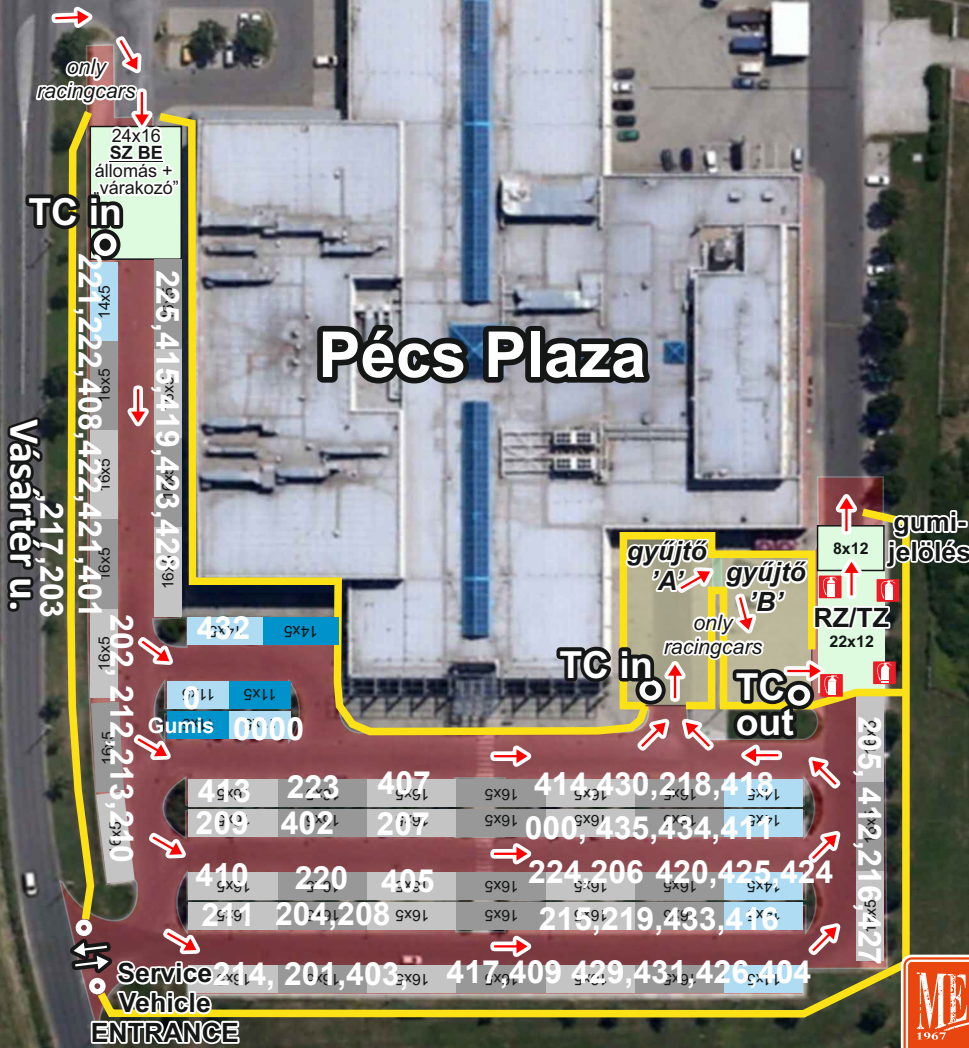

Service park_2 Opening hours (ORB2+ORB3)

Pécs Plaza car park Pécs, Megyeri út 76.	Thursday, 22 nd June 2023	18:00-22:00
	Friday, 23 rd June 2023	07:00-22:00
	Saturday, 24 th June 2023	08:00-21:00

Megyeri út

Pécs Plaza

Pécs Plaza

HQ / Expo Center (elkerülő)